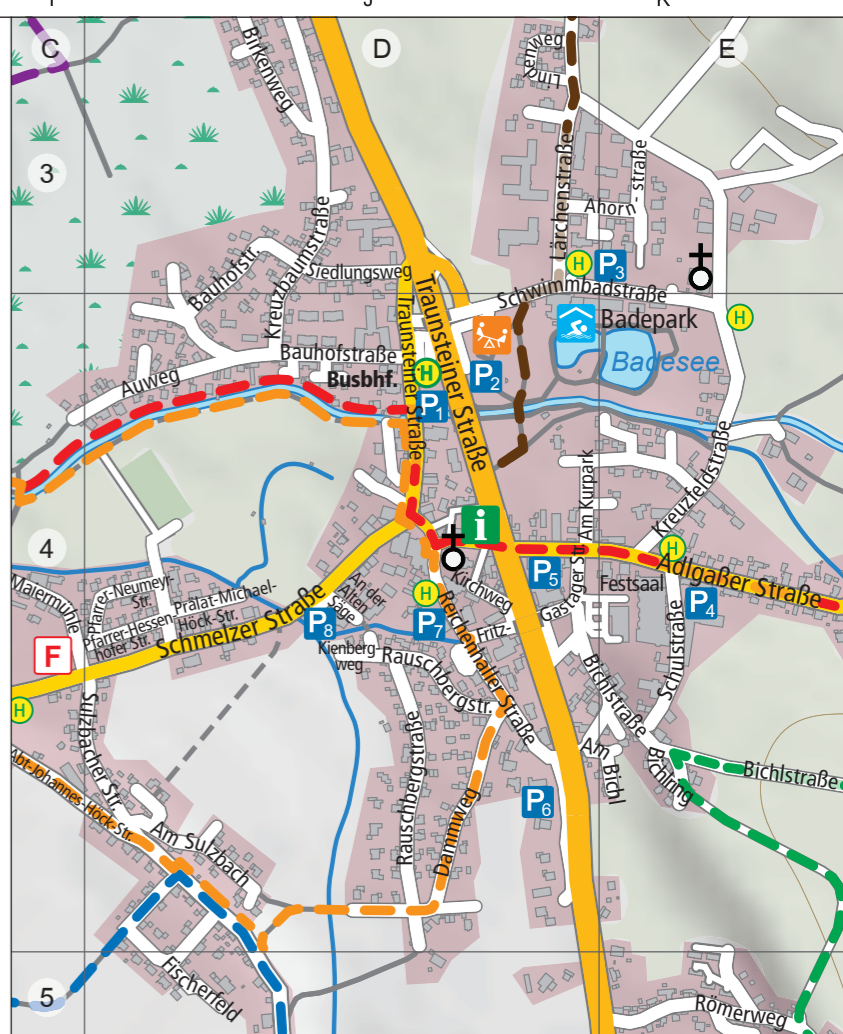

### Straßen- und Ortsverzeichnis

Abt-Johannes-Höck-Straße C4	Kreuzbaumstraße D3-D4
Adlgaßer Straße D4-I2	Kreuzfeldstraße D3, E3-E4
Ahornstraße D3-E3	Lärchenstraße D3
An der Alten Säge D4	Lindenweg D3
Am Bichl D4-E4	Maiermühle C4
Am Kurpark D4-E4	Mitterweg B2
Am Sulzbach D4	Niederachen C4-D4
Am Wiesenbach D2	Obereck E3-F3
Auweg C4-D4	Paulöd F4
Bauhofstraße D3-D4	Pfarrer-Neumeyr-Straße D4
Bichling E4	Pfarrer-Hessenhofer-Straße D4
Bichlstraße D4-F4	Pommern G3
Birkenweg D3	Prälat-Michael-Höck-Straße D4
Boden B1-C1	Ramsen B4
Breitmoos F4	Rathausplatz D4
Brenner E2	Rauschenbergstraße D4
Dammweg D4	Reichenhaller Straße D4-E6
Duft H3	Reith D3-E3
Eben A2-B2	Römerweg E5
Ecker Straße F3-F4	Rotwandstraße E4
Ed D2	Salinenweg A1-C4
Eichenweg D3	Schmelzer Straße B6-D4
Einsiedl G3	Schneewinkl H3
Falkenseeweg B1-B2	Schulstraße E4
Falkensteinweg F4	Schwarzenberger Weg C2-D2
Fantenberg B2	Schwimmbadstraße D4-E4
Fischerfeld D4-D5	See D5-E5
Frillenseeweg B2	Siedlungsweg D3
Fritz-Gastager-Straße D4	Staufenweg E4
Froschseer Straße A4-C4	Sterr G3
Gamskogelstraße E4	Sulzbacher Straße D4-D5
Gschwall B2	Sulzbergstraße B2
Gschwendt B4	Teisenberg E3
Holzen C1-D1	Teisenbergstraße E4
Hutterer E2	Thurn C1
Hutterer Weg C2-E2	Traunsteiner Straße B1-D4
Kachelsteinstraße B2	Unterrain D3
Kapell G4	Unterau C1-C2
Kaitl B4-C4	Vordergschwall C2
Kienau C5	Wald B3
Kienberg B5-C5	Weißenberg D2-D3
Kienbergweg D4	Wien B2
Kirchweg D4	Windgrat B2
Klaffeln F3	Zinnkopfstraße B2
Kohlgrub B5	Zwieselstraße E4

Weißbachfälle/Schlucht, Bad Reichenhall  
 Berchtesgaden, Gletschgarten, Salzburg